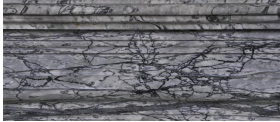

Château de Compiègne

Arabescato

Bleu FleuriSerravezza

Blanqui“Serravezza” della Spiaggia Luchera... ”

Château de Compiègne