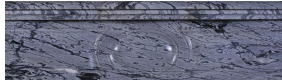

Blanqui "Serravezza" della Spiaggia Luchera... "

Château de Compiègne