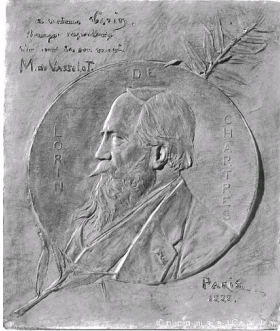

rue de la Tannerie461999

Anatole Marquet de Vasselot1888-Nicolas Lorin0.545 0.45 0.023  
©photo musée d'Orsay / rmm

**The Maison Lorin**1869Chartres19

·**Nicolas Lorin**1833-188218631864·Le Mesni-Saint-Firmin186923·Charles Crauk 1870· **Lionel Noël RoyerQueynoux M.P.MichautMartinJulianRevel LéonDuboisSauvé**