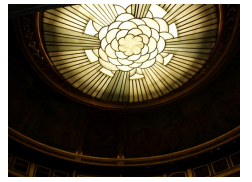

·Auguste Perret1910