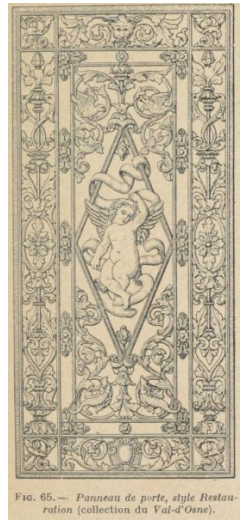

Val d'Osne ·Emile Bayard

1820·