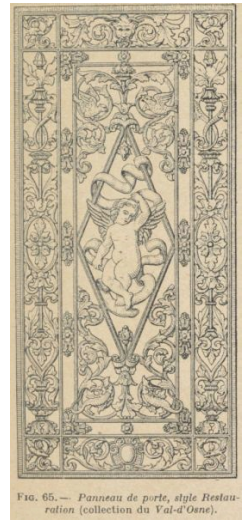

Val d'Osne ·Emile Bayard

1820·