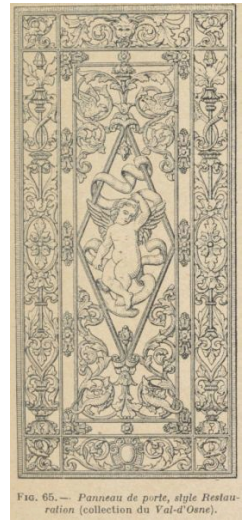

Val d'Osne ·Emile Bayard

1820·