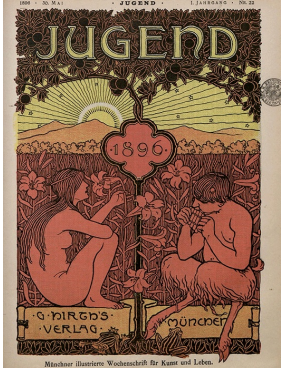

·Alfons Mucha1895

Jugendn°221896530

1906-Antoni Gaudí

Hôtel Tassel-Victor Horta-Emile Tassel1894

·Hector GuimardDauphine

·Hector GuimardCastel Béranger

1909

·Camille MartinGalerie Poirel  
1894

·Louis Bonnier1900 musée de la

"Ombellifères" Cabinet:190040 x  
491 2 x12

""1901 44.7x31.1

1890-1914·William Morris·John RuskinArts & Crafts

JugendstilModernismo Stile Liberty""1894·Edmond Picard1895·Samuel Bing"  
"galerie L'Art Nouveau