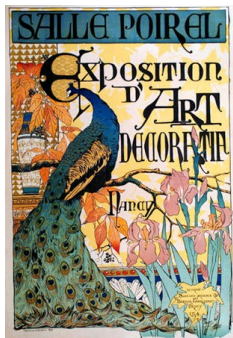

Alfons Mucha 1895

Jugendn°221896530

1906-Antoni Gaudí

Hôtel Tassel-Victor Horta-Emile Tassel 1894

Hector Guimard Dauphine

Hector Guimard Castel Béranger

1909

Camille Martin Galerie Poirel 1894

Louis Bonnier 1900 musée de la

"Ombellifères" Cabinet: 1900 40 x 491 2 x 12

"Ombellifères" 1901 44.7 x 31.1

1890-1914 · William Morris · John Ruskin Arts & Crafts

Jugendstil · Modernismo · Stile Liberty " " 1894 · Edmond Picard 1895 · Samuel Bing " " galerie L'Art Nouveau