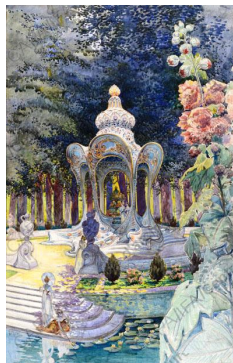

Louis Bonnier 1900 musée de la

"Ombellifères" Cabinet: 1900 40 x 491 2 x 12

"Ombellifères" 1901 44.7 x 31.1

1890-1914 · William Morris · John Ruskin Arts & Crafts

Jugendstil · Modernismo · Stile Liberty " " 1894 · Edmond Picard 1895 · Samuel Bing " " galerie L'Art Nouveau

hôtel Tasse 1893 · Victor Horta 1900 Galeries Lafayette · Hector Guimard

...

1900 · Émile Gallé 1846-1904 Daum Frères · Louis Majorelle · Eugène Vallin · Victor Prouvé 1884 "Nénuphars" "aux Ombellifères"