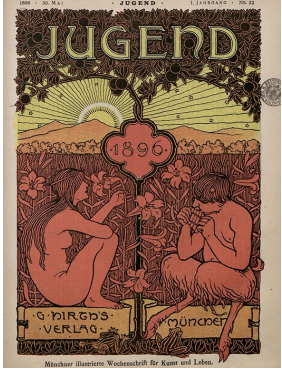

Alfons Mucha 1895

Jugendn°221896530

1906-Antoni Gaudí

Hôtel Tassel-Victor Horta-Emile Tassel 1894

Hector Guimard Dauphine

Hector Guimard Castel Béranger

1909

Camille Martin Galerie Poirel 1894

Louis Bonnier 1900 musée de la

"Ombellifères" Cabinet: 1900 40 x 491 2 x 12

"Ombellifères" 1901 44.7 x 31.1

1890-1914 · William Morris · John Ruskin Arts & Crafts

Jugendstil · Modernismo · Stile Liberty " " 1894 · Edmond Picard 1895 · Samuel Bing " " galerie L'Art Nouveau

hôtel Tasse 1893 · Victor Horta 1900 Galeries Lafayette · Hector Guimard

...

1900 · Émile Gallé 1846-1904 Daum Frères · Louis Majorelle · Eugène Vallin · Victor Prouvé 1884 "Nénuphars" "aux Ombellifères"