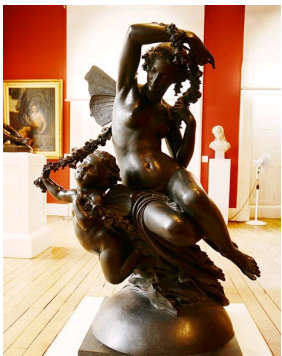

·**Mathurin Moreau 1822-1912**

·**Jean-Baptiste Moreau Hippolyte Auguste** 1842-1911 fonderie d'Art du Val d'Osne

1855 1857 Tourny"" 1855 Osborne House

1879

·Christofle 1867 L'Education d'Achille 1859 1861 1863 1867 1878 1889

1877 1878 L'Océanie 1897

La Fileuse 1861 Daphnis et Chloé 1918 78

1852