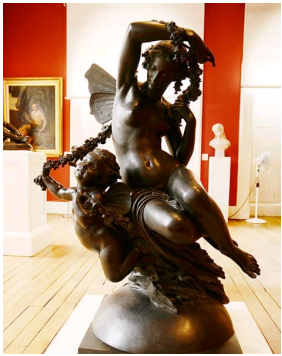

·**Mathurin Moreau 1822-1912**

·**Jean-Baptiste Moreau Hippolyte Auguste** 1842-1911 1848 fonderie d'Art du Val d'Osne

1855 1857 Tourny "" 1855 Osborne House

1879

·Christofle 1867 L'Education d'Achille 1859 1861 1863 1867 1878 1889

1877 1878 L'Océanie 1897

La Fileuse 1861 Daphnis et Chloé 1918 78

1852