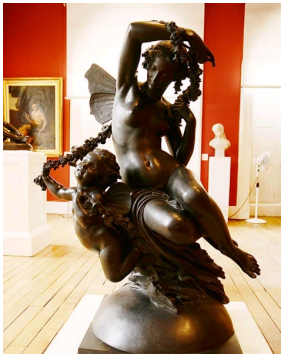

·**Mathurin Moreau 1822-1912**

·**Jean-Baptiste Moreau Hippolyte Auguste 1842-1911** fonderie d'Art du Val d'Osne

1855 1857 Tourny"" 1855 Osborne House

1879

·Christofle 1867 L'Education d'Achille 1859 1861 1863 1867 1878 1889

1877 1878 L'Océanie 1897

La Fileuse 1861 Daphnis et Chloé 1918 78

1852